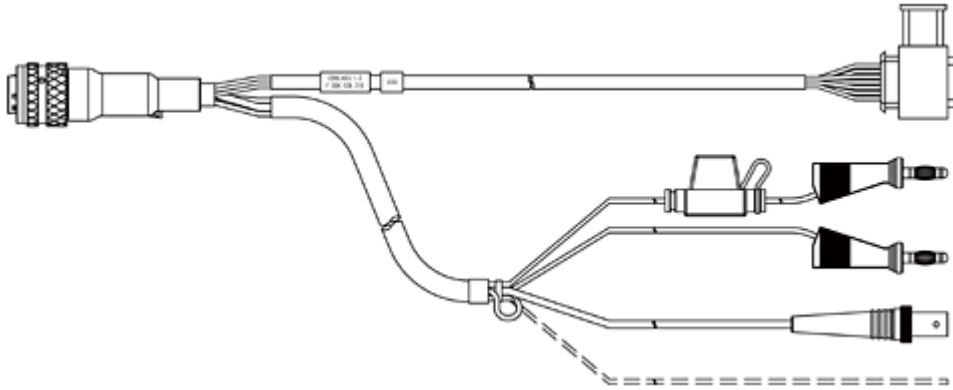

订货信息

关于ES400系统电缆和配件见[ES400订货信息](#)。

产品名称	长度	简称	订购号
ES430 / ES432			
λ模块(1-CH)		ES430.1	F-00K-105-922
λ模块(1-CH)		ES432.1	F-00K-106-622

ES430和ES432的可选附件

LSU 4.9 λ传感器和传感器电缆

博世氧传感器LSU 4.9、SR4、RB150代码1连接器、300欧姆、1m / 3.3 ft	1.00 m 3.28 ft	LSUS_49	0-258-017-025
λ传感器电缆 LSU 4.9, Souriau 8ST12-35 - RB150 (Code 1) - Banana - BNC (22mc-6fc+2mc+2mc), 3 m	3.00 m 9.84 ft	CBAL4511-3	F-00K-105-926

λ传感器电缆 LSU 4.9, Souriau 8ST12-35 - RB150 (Code 1) - Safety Banana - BNC (22mc-6fc+2mc+2mc), 3 m	3.00 m 9.84 ft	CBAL45151-3	F-00K-110-038
---	-------------------	-------------	---------------

LSU ADV λ传感器和传感器电缆

用于汽油机的λ传感器LSU ADV-G, 保护管 TP3, 梯形插头, Code A7, 300 Ohms, 1m / 3.3 ft	1.00 m 3.28 ft	LSU_ADV_G	F-00K-106-409
--	-------------------	-----------	---------------

λ传感器电缆LSU ADV, Souriau 8ST12-35 - 梯形插头, Code A7 - Banana - BNC (22mc- 7fc+2mc+2mc), 3m / 9.8 ft	3.00 m 9.84 ft	CBAL4631-3	F-00K-106-310
---	-------------------	------------	---------------

λ传感器电缆LSU ADV, Souriau 8ST12-35 - 梯形插头, Code A7 - Safety Banana - BNC (22mc-7fc+2mc+2mc), 3m / 9.8 ft	3.00 m 9.84 ft	CBAL46351-3	F-00K-110-035
---	-------------------	-------------	---------------

我们可根据您的规格定制电缆。如您需要更多关于定制电缆的信息，请联系您所在地区的ETAS销售代表。