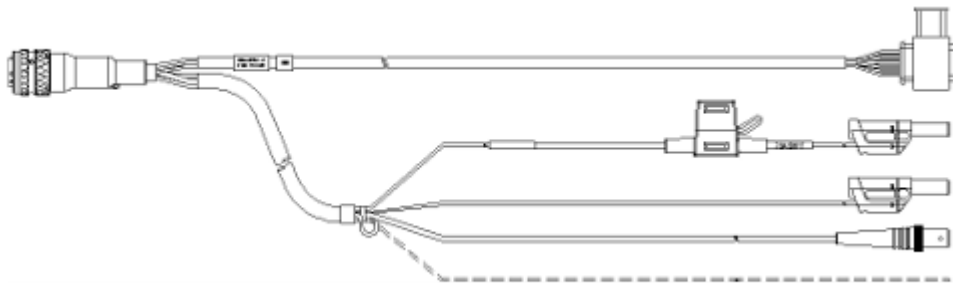

我们可根据您的规格定制电缆。如您需要更多关于定制电缆的信息，请联系您所在地区的ETAS销售代表。