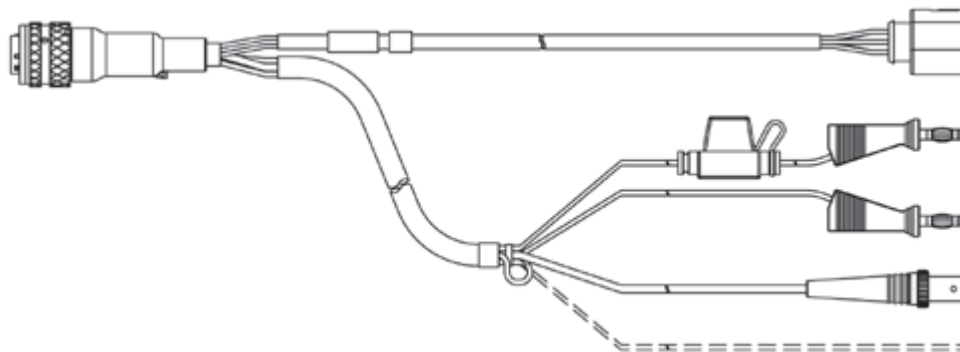

订货信息

关于ES400系统电缆和配件见[ES400订货信息](#)。

产品名称	长度	简称	订购号
ES430 / ES432			
λ模块(1-CH)		ES430.1	F-00K-105-922
λ模块(1-CH)		ES432.1	F-00K-106-622

ES430和ES432的可选附件

LSU 4.9 λ传感器和传感器电缆

博世氧传感器LSU 4.9、SR4、RB150代码1连接器、300欧姆、1m / 3.3 ft	1.00 m 3.28 ft	LSUS_49	0-258-017-025
λ传感器电缆 LSU 4.9, Souriau 8ST12-35 - RB150 (Code 1) - Banana - BNC (22mc-6fc+2mc+2mc), 3 m	3.00 m 9.84 ft	CBAL4511-3	F-00K-105-926

λ传感器电缆 LSU 4.9, Souriau 8ST12-35 - RB150 (Code 1) - Safety Banana - BNC (22mc-6fc+2mc+2mc), 3 m	3.00 m 9.84 ft	CBAL45151-3	F-00K-110-038
---	-------------------	-------------	---------------

LSU ADV λ传感器和传感器电缆

用于汽油机的λ传感器LSU ADV-G, 保护管 TP3, 梯形插头, Code A7, 300 Ohms, 1m / 3.3 ft	1.00 m 3.28 ft	LSU_ADV_G	F-00K-106-409
--	-------------------	-----------	---------------

λ传感器电缆LSU ADV, Souriau 8ST12-35 - 梯形插头, Code A7 - Banana - BNC (22mc- 7fc+2mc+2mc), 3m / 9.8 ft	3.00 m 9.84 ft	CBAL4631-3	F-00K-106-310
---	-------------------	------------	---------------