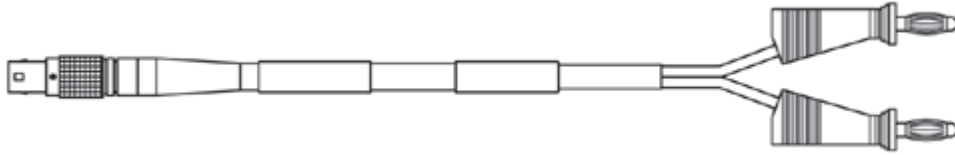

订货信息

产品名称	简称	订购号
------	----	-----

ES523		
-------	--	--

ES523.1接口模块(4xCAN FD, 3x以太网)	ES523	F-00K-109-522
------------------------------	-------	---------------

包括

供电电缆, Lemo 1B FGJ - Banana (2mc-2mc), 2 m	CBP120-2	F-00K-102-584
---	----------	---------------

以太网PC连接电缆, Lemo 1B FGG - RJ45 (8mc-8mc), 3 m	CBE100-3	F-00K-102-559
--	----------	---------------

ES523 的可选择附件

CAN 120 Ω 终端电阻, 2xDSUB (9fc+9mc)	CBCX131.1-0	F-00K-103-786
----------------------------------	-------------	---------------

供电电缆, Lemo 1B FGJ - Banana (2mc-2mc), 2 m CBP120-2 F-00K-102-584

供电电缆, Lemo 1B FGJ - Safety Banana (2mc-2mc), 2 m CBP1205-2 F-00K-110-023

以太网PC连接电缆, Lemo 1B FGG - RJ45 (8mc-8mc), 3 m CBE100-3 F-00K-102-559

以太网PC连接电缆, Lemo 1B FGG - RJ45 (8mc-8mc), 8 m CBE100-8 F-00K-102-571

CAN 接口电缆, Lemo 1B FGC - 2xDSUB (8mc-9fc+9mc), 2 m K106 F-00K-001-271

CAN Y型接口电缆, Lemo 1B FGC - Lemo 0S PCA - LEMO 0S FFA (8mc-2fc+2mc), 2 m K107 F-00K-001-272