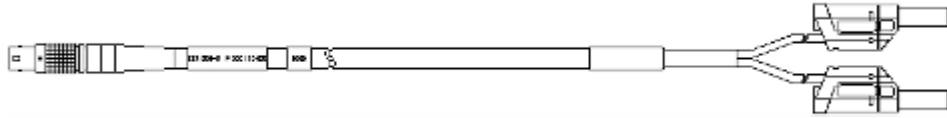

以太网PC连接电缆, Lemo 1B FGG - RJ45 (8mc-8mc), 3 m	CBE100-3	F-00K-102-559
--	----------	---------------

ES523 的可选择附件

CAN 120 Ω 终端电阻, 2xDSUB (9fc+9mc)	CBCX131.1-0	F-00K-103-786
----------------------------------	-------------	---------------

供电电缆, Lemo 1B FGJ - Banana (2mc-2mc), 2 m CBP120-2 F-00K-102-584

供电电缆, Lemo 1B FGJ - Safety Banana (2mc-2mc), 2 m CBP1205-2 F-00K-110-023

以太网PC连接电缆, Lemo 1B FGG - RJ45 (8mc-8mc), 3 m CBE100-3 F-00K-102-559