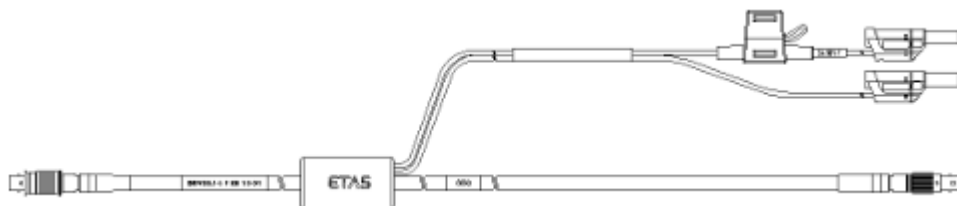

CAN、FlexRay和LIN接口Y-线缆, Lemo 1B FGC - 2xDSUB (8mc-9fc+ 9mc), 2 m

CBCFI100.1-2 F-00K-106-893

以太网连接电缆 1 GBit/s, Lemo 1B FGE - Lemo 1B FGE (10mc- 10mc), 3 m

CBE230-3 F-00K-105-757

以太网连接电缆 1 GBit/s, Lemo 1B FGE - Lemo 1B FGE (10mc- 10mc), 8 m

CBE230-8 F-00K-105-758

适配器电缆以太网连接1 GBit/s to 100 MBit/s, Lemo 1B PHE - Lemo 1B FGF (10fc-8mc), 0m5 CBAE330-0m5 F-00K-105-759

以太网PC连接电缆, Lemo 1B FGF - Lemo 1B FGL (8mc-8fc), 3 m CBE400.2-3 F-00K-104-920

以太网PC连接电缆, 高度柔韧, Lemo 1B FGF - Lemo 1B FGL (8mc-8fc), 0m5 CBE401.1-0m5 F-00K-106-128

以太网连接和电源线, Lemo 1B FGF - Lemo 1B FGL - Banana (8mc-8fc+2mc), 3 m CBEP420.1-3 F-00K-105-292

以太网连接和电源线, Lemo 1B FGF - Lemo 1B FGL - Safety Banana (8mc-8fc+2mc), 3 m CBEP4205.1-3 F-00K-110-041

以太网连接和电源线, Lemo 1B FGF - Lemo 1B FGL - Banana (8mc-8fc+2mc), 3 m CBEP425.1-3 F-00K-105-972