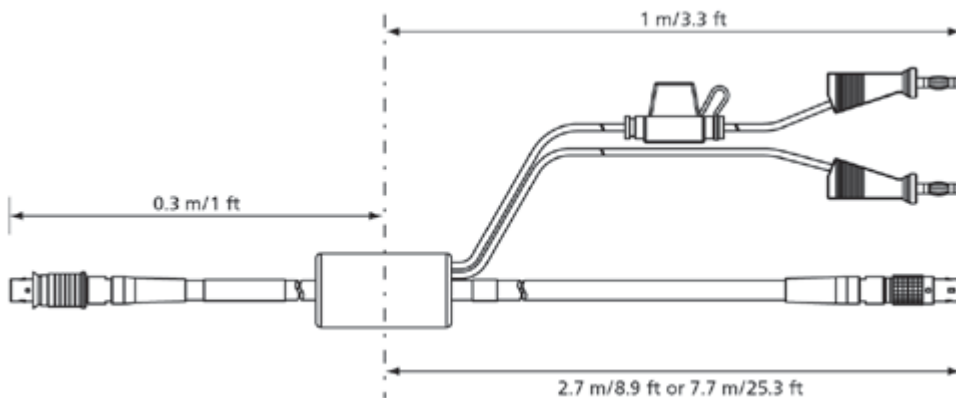

CBE230-8 F-00K-105-758

适配器电缆以太网连接1 GBit/s to 100 MBit/s, Lemo 1B PHE - Lemo 1B FGF (10fc-8mc), 0m5 CBAE330-0m5 F-00K-105-759

以太网PC连接电缆, Lemo 1B FGF - Lemo 1B FGL (8mc-8fc), 3 m CBE400.2-3 F-00K-104-920

以太网PC连接电缆, 高度柔韧, Lemo 1B FGF - Lemo 1B FGL (8mc-8fc), 0m5 CBE401.1-0m5 F-00K-106-128

以太网连接和电源线, Lemo 1B FGF - Lemo 1B FGL - Banana (8mc-8fc+2mc), 3 m CBEP420.1-3 F-00K-105-292

以太网连接和电源线, Lemo 1B FGF - Lemo 1B FGL - Safety Banana (8mc-8fc+2mc), 3 m CBEP4205.1-3 F-00K-110-041

以太网连接和电源线, Lemo 1B FGF - Lemo 1B FGL - Banana (8mc-8fc+2mc), 3 m CBEP425.1-3 F-00K-105-972