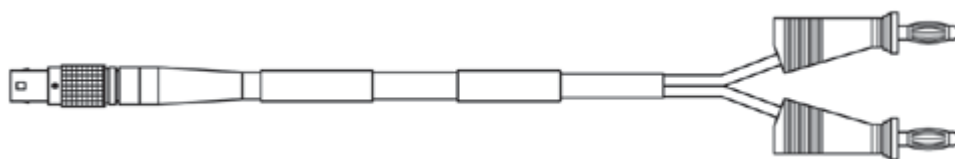

订货信息

产品名称	简称	订购号
------	----	-----

ES523		
-------	--	--

ES523.1接口模块(4xCAN FD, 3x以太网)	ES523	F-00K-109-522
------------------------------	-------	---------------

包括

供电电缆, Lemo 1B FGJ - Banana (2mc-2mc), 2 m	CBP120-2	F-00K-102-584
---	----------	---------------

以太网PC连接电缆, Lemo 1B FGG - RJ45 (8mc-8mc), 3 m	CBE100-3	F-00K-102-559
--	----------	---------------

ES523 的可选择附件

CAN 120 Ω 终端电阻, 2xDSUB (9fc+9mc)	CBCX131.1-0	F-00K-103-786
----------------------------------	-------------	---------------

供电电缆, Lemo 1B FGJ - Banana (2mc-2mc), 2 m CBP120-2 F-00K-102-584

供电电缆, Lemo 1B FGJ - Safety Banana (2mc-2mc), 2 m CBP1205-2 F-00K-110-023

以太网PC连接电缆, Lemo 1B FGG - RJ45 (8mc-8mc), 3 m CBE100-3 F-00K-102-559