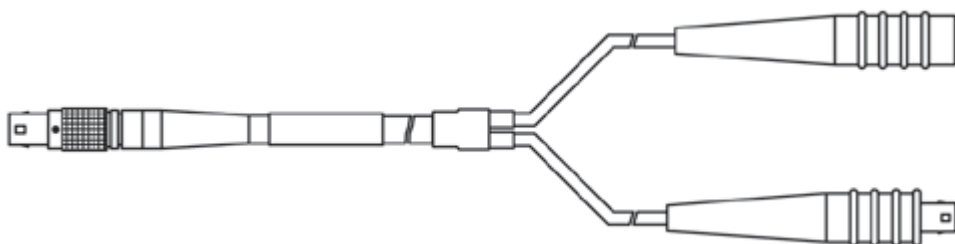

以太网PC连接电缆, Lemo 1B FGG - RJ45 (8mc-8mc), 3 m	CBE100-3	F-00K-102-559
--	----------	---------------

ES523 的可选择附件

CAN 120 Ω 终端电阻, 2xDSUB (9fc+9mc)	CBCX131.1-0	F-00K-103-786
----------------------------------	-------------	---------------

供电电缆, Lemo 1B FGJ - Banana (2mc-2mc), 2 m CBP120-2 F-00K-102-584

供电电缆, Lemo 1B FGJ - Safety Banana (2mc-2mc), 2 m CBP1205-2 F-00K-110-023

以太网PC连接电缆, Lemo 1B FGG - RJ45 (8mc-8mc), 3 m CBE100-3 F-00K-102-559

以太网PC连接电缆, Lemo 1B FGG - RJ45 (8mc-8mc), 8 m CBE100-8 F-00K-102-571

CAN 接口电缆, Lemo 1B FGC - 2xDSUB (8mc-9fc+9mc), 2 m K106 F-00K-001-271

CAN Y型接口电缆, Lemo 1B FGC - Lemo 0S PCA - LEMO 0S FFA (8mc-2fc+2mc), 2 m K107 F-00K-001-272