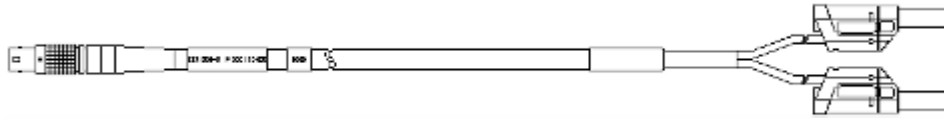

オーダー情報

アイテム	長さ	製品コード	オーダー番号
ES592			
ES592 インターフェースモジュール (ETK×1、CAN×2、LIN×2、Ethernet×2)		ES592.1	F-00K-106-452
付属：CBP120-2電源ケーブル、CBE100-3 イーサネットPC接続用ケーブル			

ES592オプション

A - 電源

電源ケーブル、Lemo 1B FGJ - Banana (2mc-2mc)、2m	2.00 m 6.56 ft	CBP120-2	F-00K-102-584
--	-------------------	----------	---------------

電源ケーブル、Lemo 1B FGJ - Safety Banana (2mc-2mc)、2m	2.00 m 6.56 ft	CBP1205-2	F-00K-110-023
---	-------------------	-----------	---------------

B - PCまたはES51Xモジュールへのイーサネット接続

イーサネットPC接続ケーブル、Lemo 1B FGG - RJ45 (8mc-8mc)、3m 3.00 m 9.84 ft CBE100-3 F-00K-102-559