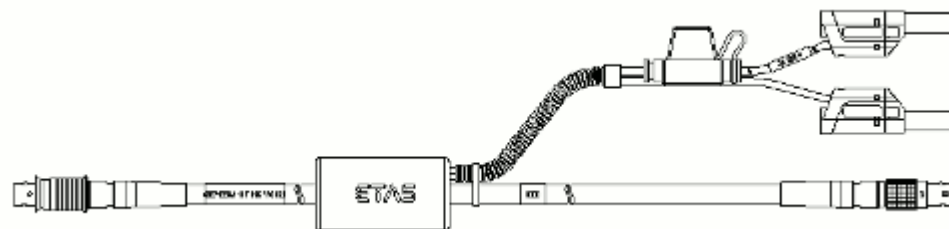

イーサネット接続/ 電源ケーブル、Lemo 1B
FGF - Lemo 1B FGL - Banana (8mc-
8fc+2mc)、3 m 3.00 m CBEP420.1-3 F-00K-105-292
9.84 ft