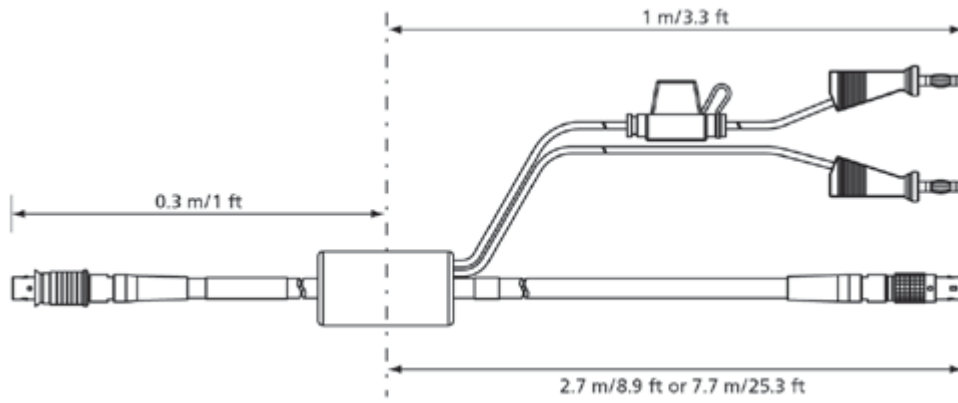

イーサネット接続/電源ケーブル、Lemo 1B
FGF - Lemo 1B FGL - Safety Banana (8mc-
8fc+2mc)、3 m

3.00 m   CBEP4205.1-3   F-00K-110-041
9.84 ft

H - ES520、ES59X、ES600、ES6XXへのイーサネット接続

イーサネット接続/電源ケーブル、Lemo 1B
FGF - Lemo 1B FGD (8mc-8mc)、0m45

0.45 m   CBE130-0m45   F-00K-102-748
1.48 ft

イーサネット接続/電源ケーブル、Lemo 1B
FGF - Lemo 1B FGD (8mc-8mc)、3m

3.00 m   CBE130-3   F-00K-102-587
9.84 ft

イーサネット接続/電源ケーブル (アングル
コネクタ付)、Lemo 1B FMF - Lemo 1B FMD
(8mc-8mc)、0m45

0.45 m   CBE140-0m45   F-00K-104-153
1.48 ft