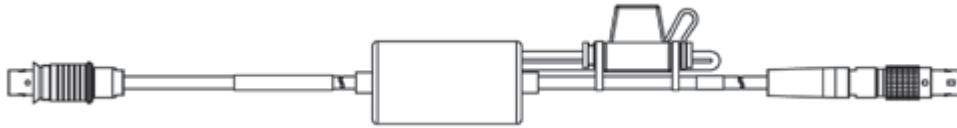

イーサネットPC接続ケーブル、Lemo 1B FGF -
Lemo 1B FGL (8mc-8fc)、3 m 3.00 m CBE400.2-3 F-00K-104-920
9.84 ft