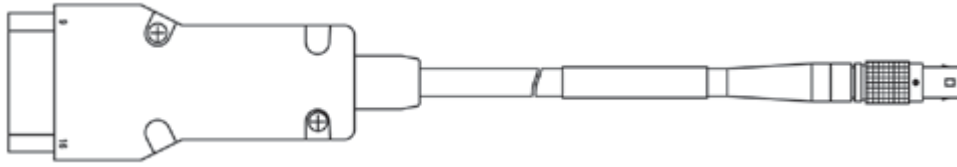

CAN 120 Ω 終端抵抗、2xDSUB (9fc+9mc)

CBCX1311-0

F-00K-103-786