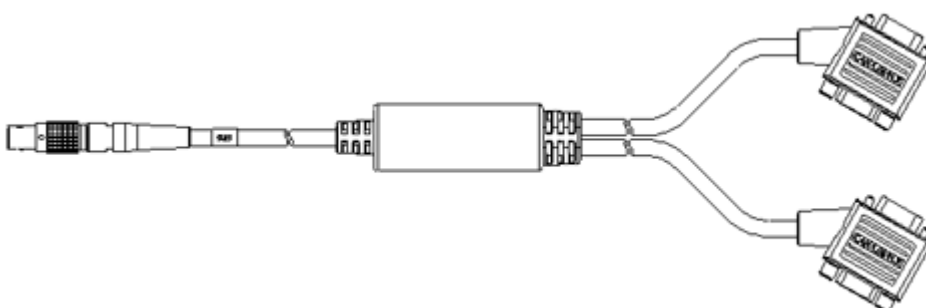

1.50 m
4.92 ft

CBAC160.1-1m5 F-00K-106-116

CANインターフェースケーブル、DSUB -
DSUB (9fc-9mc)、2 m

2.00 m
6.56 ft

CBCX130-2

F-00K-103-784

C - CAN / LIN / FlexRay 接続

CAN/FlexRay/LIN インターフェースYケーブ
ル、Lemo 1B FGC - DSUB*2 (8mc-9fc+
9mc)、2 m

2.00 m
6.56 ft

CBCFI100.1-2

F-00K-106-893

D - ETK 接続

ETK インターフェースケーブル 100 Mbit/s、
Lemo 1B FFG - Lemo 1B FFG (4mc-4mc)、
3m 3.00 m CBM150-3 F-00K-102-556
9.84 ft

ETK インターフェースケーブル 100 Mbit/s、
Lemo 1B FFG - Lemo 1B FFG (4mc-4mc)、
5m 5.00 m CBM150-5 F-00K-102-557
16.40 ft