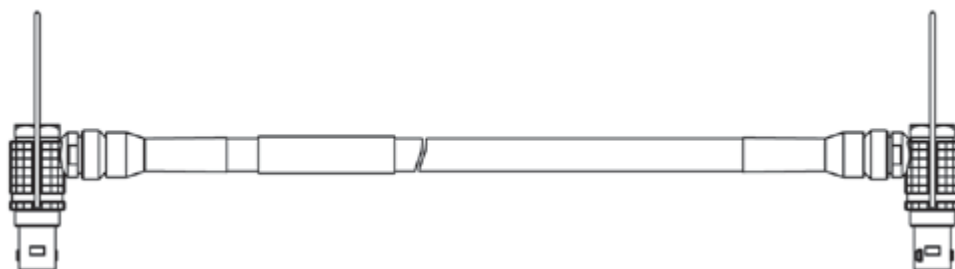

H - ES520、ES59X、ES600、ES6XXへのイーサネット接続

イーサネット接続/電源ケーブル、Lemo 1B
FGF - Lemo 1B FGD (8mc-8mc)、0m45

0.45 m   CBE130-0m45   F-00K-102-748
1.48 ft

イーサネット接続/電源ケーブル、Lemo 1B
FGF - Lemo 1B FGD (8mc-8mc)、3m

3.00 m   CBE130-3   F-00K-102-587
9.84 ft

イーサネット接続/電源ケーブル (アングル
コネクタ付)、Lemo 1B FMF - Lemo 1B FMD
(8mc-8mc)、0m45

0.45 m   CBE140-0m45   F-00K-104-153
1.48 ft