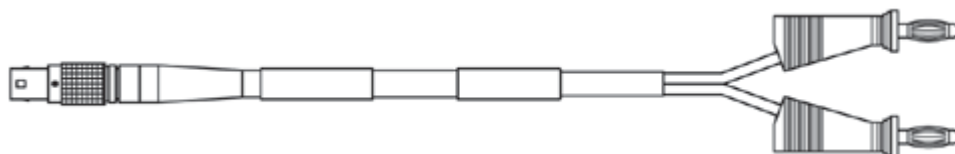

オーダー情報

アイテム	長さ	製品コード	オーダー番号
ES592			
ES592 インターフェースモジュール (ETK×1、CAN×2、LIN×2、Ethernet×2)		ES592.1	F-00K-106-452
付属：CBP120-2電源ケーブル、CBE100-3 イーサネットPC接続用ケーブル			

ES592オプション

A - 電源

電源ケーブル、Lemo 1B FGJ - Banana (2mc-2mc)、2m	2.00 m 6.56 ft	CBP120-2	F-00K-102-584
--	-------------------	----------	---------------

電源ケーブル、Lemo 1B FGJ - Safety Banana (2mc-2mc)、2m	2.00 m 6.56 ft	CBP1205-2	F-00K-110-023
---	-------------------	-----------	---------------

B - PCまたはES51Xモジュールへのイーサネット接続

イーサネットPC接続ケーブル、Lemo 1B FGG - RJ45 (8mc-8mc)、3m 3.00 m 9.84 ft CBE100-3 F-00K-102-559

イーサネットPC接続ケーブル、Lemo 1B FGG - RJ45 (8mc-8mc)、8m 8.00 m 26.25 ft CBE100-8 F-00K-102-571

C - CAN 接続

CAN インターフェース ケーブル、Lemo 1B FGC - 2xDSUB (8mc-9fc+9mc)、2m 2.00 m 6.56 ft K106 F-00K-001-271

CAN インターフェースYケーブル、Lemo 1B FGC - Lemo 0S PCA - LEMO 0S FFA (8mc-2fc+2mc)、2m 2.00 m 6.56 ft K107 F-00K-001-272