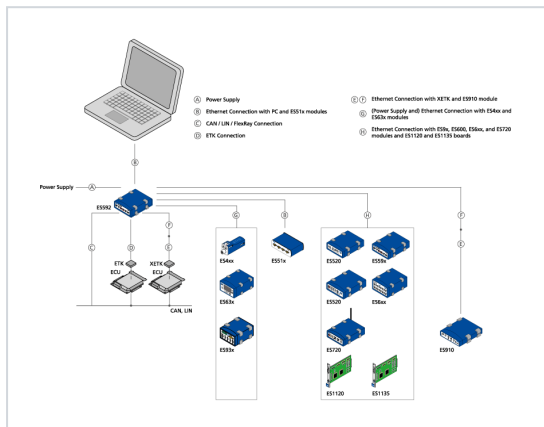

オーダー情報

アイテム	長さ	製品コード	オーダー番号
ES592			
ES592 インターフェースモジュール (ETK×1、CAN×2、LIN×2、Ethernet×2)		ES592.1	F-00K-106-452
付属：CBP120-2電源ケーブル、CBE100-3 イーサネットPC接続用ケーブル			

ES592オプション

A - 電源

電源ケーブル、Lemo 1B FGJ - Banana (2mc-2mc)、2m	2.00 m 6.56 ft	CBP120-2	F-00K-102-584
--	-------------------	----------	---------------

電源ケーブル、Lemo 1B FGJ - Safety Banana (2mc-2mc)、2m	2.00 m 6.56 ft	CBP1205-2	F-00K-110-023
---	-------------------	-----------	---------------

B - PCまたはES51Xモジュールへのイーサネット接続

イーサネットPC接続ケーブル、Lemo 1B FGG - RJ45 (8mc-8mc)、3m 3.00 m 9.84 ft CBE100-3 F-00K-102-559

イーサネットPC接続ケーブル、Lemo 1B FGG - RJ45 (8mc-8mc)、8m 8.00 m 26.25 ft CBE100-8 F-00K-102-571

C - CAN 接続

CAN インターフェース ケーブル、Lemo 1B FGC - 2xDSUB (8mc-9fc+9mc)、2m 2.00 m 6.56 ft K106 F-00K-001-271

CAN インターフェースYケーブル、Lemo 1B FGC - Lemo 0S PCA - LEMO 0S FFA (8mc-2fc+2mc)、2m 2.00 m 6.56 ft K107 F-00K-001-272