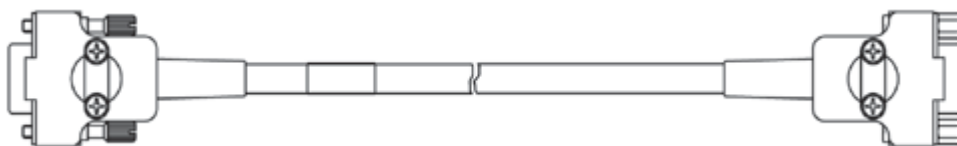

1.50 m
4.92 ft

CBAC160.1-1m5 F-00K-106-116

CANインターフェースケーブル、DSUB -
DSUB (9fc-9mc)、2 m

2.00 m
6.56 ft

CBCX130-2

F-00K-103-784

C - CAN / LIN / FlexRay 接続

CAN/FlexRay/LIN インターフェースYケーブ
ル、Lemo 1B FGC - DSUB*2 (8mc-9fc+
9mc)、2 m

2.00 m
6.56 ft

CBCFI100.1-2

F-00K-106-893

D - ETK 接続

ETK インターフェースケーブル 100 Mbit/s、
Lemo 1B FFG - Lemo 1B FFG (4mc-4mc)、
3m 3.00 m CBM150-3 F-00K-102-556
9.84 ft

ETK インターフェースケーブル 100 Mbit/s、
Lemo 1B FFG - Lemo 1B FFG (4mc-4mc)、
5m 5.00 m CBM150-5 F-00K-102-557
16.40 ft