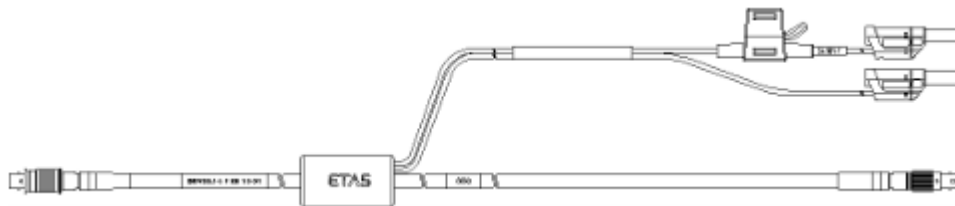

G - 電源またはES4xx、ES63x モジュールへのイーサネット接続

イーサネット接続/ 電源ケーブル、Lemo 1B
FGF - Lemo 1B FGL - Banana (8mc-
8fc+2mc)、3 m 3.00 m CBEP425.1-3 F-00K-105-972
9.84 ft

イーサネット接続/ 電源ケーブル、Lemo 1B
FGF - Lemo 1B FGL - Safety Banana (8mc-
8fc+2mc)、3 m 3.00 m CBEP4255.1-3 F-00K-110-029
9.84 ft

イーサネット接続/ 電源ケーブル、Lemo 1B
FGF - Lemo 1B FGL - Banana (8mc-
8fc+2mc)、3 m 3.00 m CBEP420.1-3 F-00K-105-292
9.84 ft

イーサネット接続/電源ケーブル、Lemo 1B
FGF - Lemo 1B FGL - Safety Banana (8mc-
8fc+2mc)、3 m

3.00 m CBEP4205.1-3 F-00K-110-041
9.84 ft