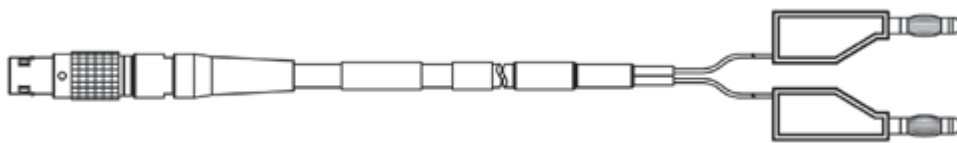

イーサネットPC接続ケーブル、Lemo 1B FGG - RJ45 (8mc-8mc)、8m 8.00 m 26.25 ft CBE100-8 F-00K-102-571

C - CAN 接続

CAN インターフェース ケーブル、Lemo 1B FGC - 2xDSUB (8mc-9fc+9mc)、2m 2.00 m 6.56 ft K106 F-00K-001-271

CAN インターフェースYケーブル、Lemo 1B FGC - Lemo 0S PCA - LEMO 0S FFA (8mc-2fc+2mc)、2m 2.00 m 6.56 ft K107 F-00K-001-272

CAN インターフェースケーブル、OBDII J1962 - Lemo 1B FGC (16mc-8mc)、2m50 2.50 m 8.20 ft CBAC150-2m5 F-00K-104-159

CAN 120 Ω 終端抵抗、2xDSUB (9fc+9mc)

CBCX1311-0

F-00K-103-786

CAN インターフェースケーブル、Lemo 1B
FGC - Banana (8mc-2mc)、1m5

1.50 m
4.92 ft

CBAC160.1-1m5 F-00K-106-116

CANインターフェースケーブル、DSUB -
DSUB (9fc-9mc)、2 m

2.00 m
6.56 ft

CBCX130-2

F-00K-103-784

C - CAN / LIN / FlexRay 接続

CAN/FlexRay/LIN インターフェースYケーブ
ル、Lemo 1B FGC - DSUB*2 (8mc-9fc+
9mc)、2 m

2.00 m
6.56 ft

CBCFI100.1-2

F-00K-106-893

D - ETK 接続

ETK インターフェースケーブル 100 Mbit/s、
Lemo 1B FFG - Lemo 1B FFG (4mc-4mc)、
3m 3.00 m CBM150-3 F-00K-102-556
9.84 ft

ETK インターフェースケーブル 100 Mbit/s、
Lemo 1B FFG - Lemo 1B FFG (4mc-4mc)、
5m 5.00 m CBM150-5 F-00K-102-557
16.40 ft