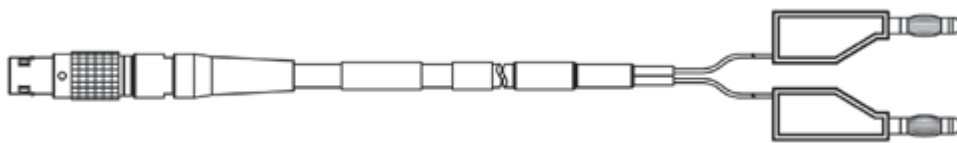

イーサネットPC接続ケーブル、Lemo 1B FGG - RJ45 (8mc-8mc)、8m 8.00 m 26.25 ft CBE100-8 F-00K-102-571

C - CAN 接続

CAN インターフェース ケーブル、Lemo 1B FGC - 2xDSUB (8mc-9fc+9mc)、2m 2.00 m 6.56 ft K106 F-00K-001-271

CAN インターフェースYケーブル、Lemo 1B FGC - Lemo 0S PCA - LEMO 0S FFA (8mc-2fc+2mc)、2m 2.00 m 6.56 ft K107 F-00K-001-272

CAN インターフェースケーブル、OBDII J1962 - Lemo 1B FGC (16mc-8mc)、2m50 2.50 m 8.20 ft CBAC150-2m5 F-00K-104-159

CAN 120 Ω 終端抵抗、2xDSUB (9fc+9mc)

CBCX1311-0

F-00K-103-786

CAN インターフェースケーブル、Lemo 1B
FGC - Banana (8mc-2mc)、1m5

1.50 m
4.92 ft

CBAC160.1-1m5 F-00K-106-116

CANインターフェースケーブル、DSUB -
DSUB (9fc-9mc)、2 m

2.00 m
6.56 ft

CBCX130-2

F-00K-103-784

C - CAN / LIN / FlexRay 接続

CAN/FlexRay/LIN インターフェースYケーブ
ル、Lemo 1B FGC - DSUB*2 (8mc-9fc+
9mc)、2 m