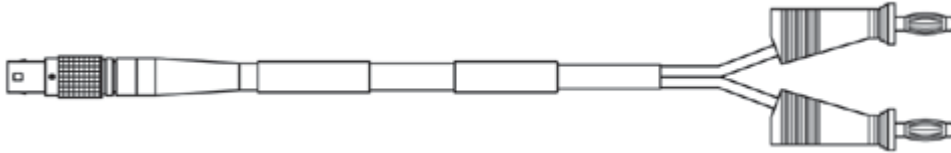

オーダー情報

アイテム	長さ	製品コード	オーダー番号
ES600			
ネットワークモジュール		ES600.2	F-00K-109-493
付属			
ES600ハウジング用Tコネクタ		ES600_H_TB	F-00K-001-925
電源ケーブル、Lemo 1B FGJ - Banana (2mc-2mc)、2m	2.00 m 6.56 ft	CBP120-2	F-00K-102-584
ネットワークモジュール (セーフティ電源ケーブル付き)		ES600.2-S	F-00K-110-453
付属			
ES600ハウジング用Tコネクタ		ES600_H_TB	F-00K-001-925

電源ケーブル、Lemo 1B FGJ - Safety Banana (2mc-2mc)、2m 2.00 m CBP1205-2 F-00K-110-023
6.56 ft

ES600 オプションアイテム

1 - 電源

電源ケーブル、Lemo 1B FGJ - Banana (2mc-2mc)、2m 2.00 m CBP120-2 F-00K-102-584
6.56 ft

電源ケーブル、Lemo 1B FGJ - Safety Banana (2mc-2mc)、2m 2.00 m CBP1205-2 F-00K-110-023
6.56 ft