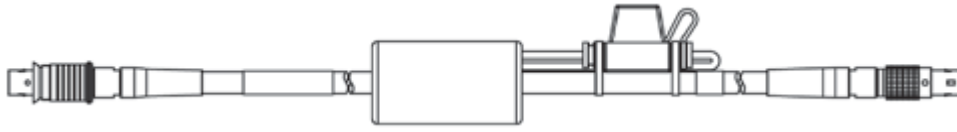

CBAV420.1-2

F-00K-106-987

ES930 输出电缆, DSUB - 明线 (9fc - 9c), 2 m / 6.5 ft

CBAV421.1-2

F-00K-106-988

ES930 功率级电缆, DSUB - 明线 (26mc-26c), 2 m /
6.5 ft

CBAV422.1-2

F-00K-106-989

3 - 为ES4xx or ES63x提供电力和以太网连接

以太网PC连接电缆, Lemo 1B FGF - Lemo 1B FGL
(8mc-8fc), 3 m

CBE400.2-3

F-00K-104-920

以太网PC连接电缆, 高度柔韧, Lemo 1B FGF -
Lemo 1B FGL (8mc-8fc), 0m5

CBE401.1-0m5

F-00K-106-128

以太网链连接电缆, Lemo 1B FGA - Lemo 1B FGL
(8mc-8fc), 0m45