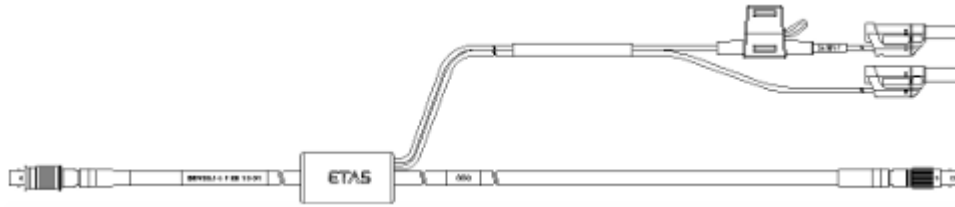

订货信息

1-1 – 为ES910提供电力和以太网连接

1-2 – 为ES592 / ES593-D / ES595提供电力和以太网连接

2 – 输入输出线缆

3 – 为ES4xx or ES63x提供电力和以太网连接

产品名称	简称	订购号
ES930		
Multi-IO Module	ES930.1	F-00K-104-250
ES930 的可选择附件		
用于ES930的调准服务	A_ES930	F-00K-106-991

1-1 - 为ES910提供电力和以太网连接

以太网链连接和供电电缆, Lemo 1B FGL - Lemo 1B
FGA - Banana (8fc-8mc+2mc), 0m5 CBEP430.1-0m5 F-00K-104-928

以太网链连接和供电电缆, Lemo 1B FGL - Lemo 1B
FGA - Safety Banana (8fc-8mc+2mc), 0m5 CBEP4305.1-0m5 F-00K-110-030

1-2 - 为ES592 / ES593-D / ES595提供电力和以太网连接

以太网连接和电源线, Lemo 1B FGF - Lemo 1B FGL -
Banana (8mc-8fc+2mc), 3 m CBEP420.1-3 F-00K-105-292

以太网连接和电源线, Lemo 1B FGF - Lemo 1B FGL -
Safety Banana (8mc-8fc+2mc), 3 m CBEP4205.1-3 F-00K-110-041