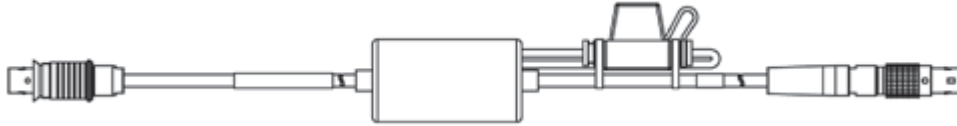

3 - 为ES4xx or ES63x提供电力和以太网连接

以太网PC连接电缆, Lemo 1B FGF - Lemo 1B FGL
(8mc-8fc), 3 m

CBE400.2-3

F-00K-104-920

以太网PC连接电缆, 高度柔韧, Lemo 1B FGF -
Lemo 1B FGL (8mc-8fc), 0m5

CBE401.1-0m5

F-00K-106-128

以太网链连接电缆, Lemo 1B FGA - Lemo 1B FGL
(8mc-8fc), 0m45

CBE430.1-0m45

F-00K-104-923

以太网链连接电缆, 高度柔韧, Lemo 1B FGA -
Lemo 1B FGL (8mc-8fc), 0m14

CBE431.1-0m14

F-00K-105-676

以太网链连接电缆, 高度柔韧, Lemo 1B FGA -
Lemo 1B FGL (8mc-8fc), 0m3

CBE431.1-0m3

F-00K-105-685