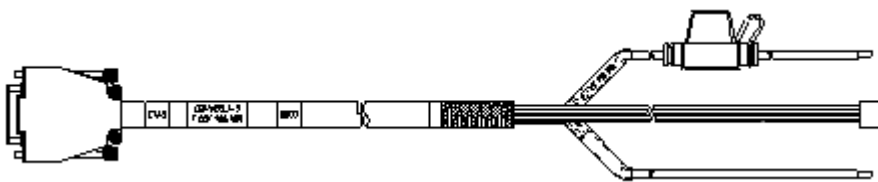

CBAV420.1-2

F-00K-106-987

ES930 输出电缆, DSUB - 明线 (9fc - 9c), 2 m / 6.5 ft

CBAV421.1-2

F-00K-106-988

ES930 功率级电缆, DSUB - 明线 (26mc-26c), 2 m /
6.5 ft

CBAV422.1-2

F-00K-106-989