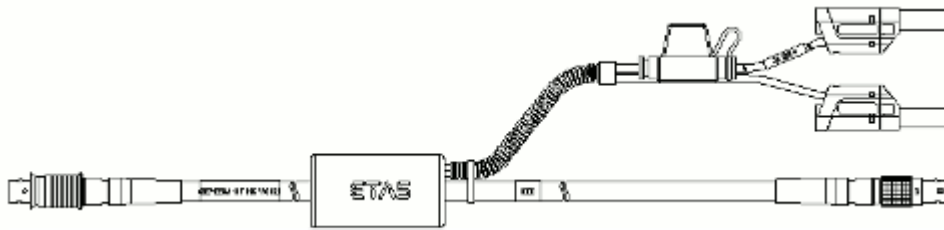

1-2 - 为ES592 / ES593-D / ES595提供电力和以太网连接

以太网连接和电源线, Lemo 1B FGF - Lemo 1B FGL -
Banana (8mc-8fc+2mc), 3 m CBEP420.1-3 F-00K-105-292

以太网连接和电源线, Lemo 1B FGF - Lemo 1B FGL -
Safety Banana (8mc-8fc+2mc), 3 m CBEP4205.1-3 F-00K-110-041

以太网连接和电源线, Lemo 1B FGF - Lemo 1B FGL -
Banana (8mc-8fc+2mc), 3 m

CBEP425.1-3

F-00K-105-972

以太网连接和电源线, Lemo 1B FGF - Lemo 1B FGL -
Safety Banana (8mc-8fc+2mc), 3 m

CBEP4255.1-3

F-00K-110-029

2 - 输入输出线缆

ES930 输入电缆, DSUB - 明线 (15fc - 15c), 2 m / 6.5
ft

CBAV420.1-2

F-00K-106-987

ES930 输出电缆, DSUB - 明线 (9fc - 9c), 2 m / 6.5 ft

CBAV421.1-2

F-00K-106-988

ES930 功率级电缆, DSUB - 明线 (26mc-26c), 2 m /
6.5 ft

CBAV422.1-2

F-00K-106-989