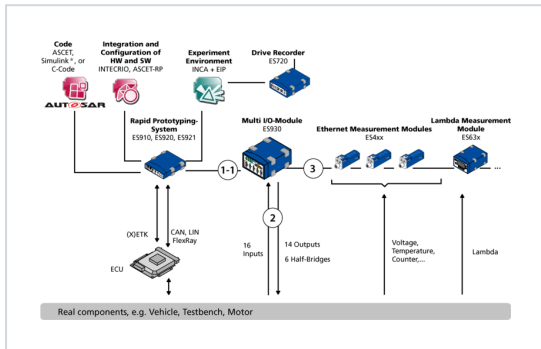

订货信息

1-1 – 为ES910提供电力和以太网连接

1-2 – 为ES592 / ES593-D / ES595提供电力和以太网连接

2 – 输入输出线缆

3 – 为ES4xx or ES63x提供电力和以太网连接

产品名称	简称	订购号
ES930		
Multi-IO Module	ES930.1	F-00K-104-250
ES930 的可选择附件		
用于ES930的调准服务	A_ES930	F-00K-106-991

1-1 - 为ES910提供电力和以太网连接

以太网链连接和供电电缆, Lemo 1B FGL - Lemo 1B
FGA - Banana (8fc-8mc+2mc), 0m5 CBEP430.1-0m5 F-00K-104-928

以太网链连接和供电电缆, Lemo 1B FGL - Lemo 1B
FGA - Safety Banana (8fc-8mc+2mc), 0m5 CBEP4305.1-0m5 F-00K-110-030

1-2 - 为ES592 / ES593-D / ES595提供电力和以太网连接

以太网连接和电源线, Lemo 1B FGF - Lemo 1B FGL -
Banana (8mc-8fc+2mc), 3 m CBEP420.1-3 F-00K-105-292

以太网连接和电源线, Lemo 1B FGF - Lemo 1B FGL -
Safety Banana (8mc-8fc+2mc), 3 m CBEP4205.1-3 F-00K-110-041

以太网连接和电源线, Lemo 1B FGF - Lemo 1B FGL -
Banana (8mc-8fc+2mc), 3 m

CBEP425.1-3

F-00K-105-972

以太网连接和电源线, Lemo 1B FGF - Lemo 1B FGL -
Safety Banana (8mc-8fc+2mc), 3 m

CBEP4255.1-3

F-00K-110-029

2 - 输入输出线缆

ES930 输入电缆, DSUB - 明线 (15fc - 15c), 2 m / 6.5
ft