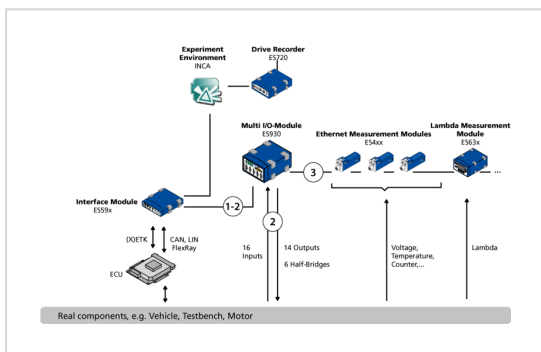

订货信息

1-1 – 为ES910提供电力和以太网连接

1-2 – 为ES592 / ES593-D / ES595提供电力和以太网连接

2 – 输入输出线缆

3 – 为ES4xx or ES63x提供电力和以太网连接

产品名称	简称	订购号
ES930		
Multi-IO Module	ES930.1	F-00K-104-250
ES930 的可选择附件		
用于ES930的调准服务	A_ES930	F-00K-106-991

1-1 - 为ES910提供电力和以太网连接

以太网链连接和供电电缆, Lemo 1B FGL - Lemo 1B
FGA - Banana (8fc-8mc+2mc), 0m5 CBEP430.1-0m5 F-00K-104-928

以太网链连接和供电电缆, Lemo 1B FGL - Lemo 1B
FGA - Safety Banana (8fc-8mc+2mc), 0m5 CBEP4305.1-0m5 F-00K-110-030

1-2 - 为ES592 / ES593-D / ES595提供电力和以太网连接

以太网连接和电源线, Lemo 1B FGF - Lemo 1B FGL -
Banana (8mc-8fc+2mc), 3 m CBEP420.1-3 F-00K-105-292

以太网连接和电源线, Lemo 1B FGF - Lemo 1B FGL -
Safety Banana (8mc-8fc+2mc), 3 m CBEP4205.1-3 F-00K-110-041