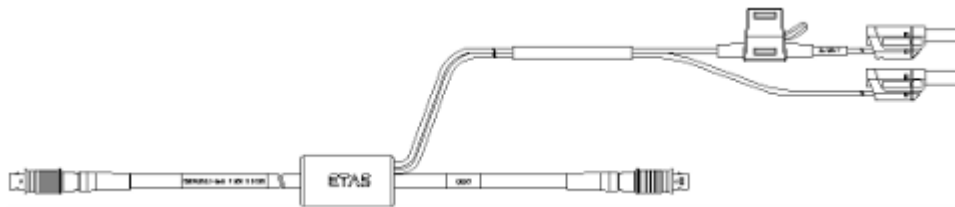

订货信息

1-1 – 为ES910提供电力和以太网连接

1-2 – 为ES592 / ES593-D / ES595提供电力和以太网连接

2 – 输入输出线缆

3 – 为ES4xx or ES63x提供电力和以太网连接

产品名称	简称	订购号
ES930		
Multi-IO Module	ES930.1	F-00K-104-250
ES930 的可选择附件		
用于ES930的调准服务	A_ES930	F-00K-106-991

1-1 - 为ES910提供电力和以太网连接

以太网链连接和供电电缆, Lemo 1B FGL - Lemo 1B
FGA - Banana (8fc-8mc+2mc), 0m5 CBEP430.1-0m5 F-00K-104-928

以太网链连接和供电电缆, Lemo 1B FGL - Lemo 1B
FGA - Safety Banana (8fc-8mc+2mc), 0m5 CBEP4305.1-0m5 F-00K-110-030